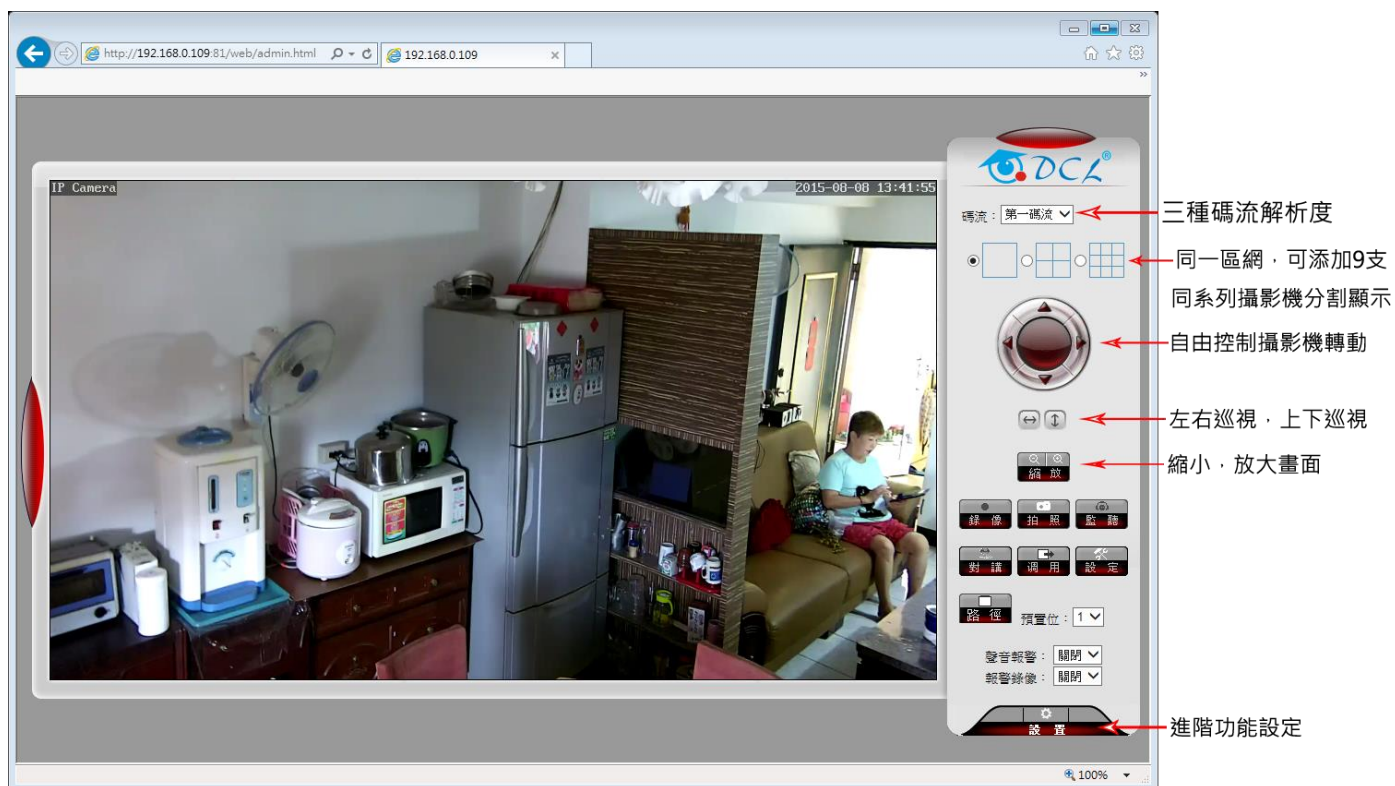

iPod touch/iPhone 2G,3G,3GS,4以及iPad專用

登錄

語言
English
简体中文
한국어
繁體中文

7、選取語言

下次不再顯示該頁面

點選網頁右上角工具圖標，點選【相容性檢視設定】，點選【新增】，點選【關閉】；

點選【下載控件】，另存目標至桌面，執行安裝插件，完成後，重新整理網頁，顯示影像。

13. 點選【下載控件】
 另存目標至電腦桌面，安裝插件，完成後，重新整理網頁。

4.3 監視界面按鍵功能介紹：

4.13 E-mail 設置：登入監視主界面，功能區塊右下角，點選【設置】；點選【高級設置】，點選【電子郵件】，輸入 Email 資訊，點選【應用】，點選【測試】，提示成功，查看信箱收件匣，完成。**【移動偵測】和【警報聯動】和【Email 報警】都開啟時，當移動偵測警報時，您設定的信箱將收到警報時的圖片。**

以yahoo信箱為說明
SMTP服務器：smtp.mail.yahoo.com.tw
端口：465
安全連線：SSL
驗證：開啟
用戶名（輸入yahoo信箱）
密碼（輸入yahoo信箱密碼）
發送到（收件信箱，可以用其它信箱）
發件地址（和用戶名的信箱一樣）
主題（只能是英文或數字）
信息（信件的內容，可以不用輸入）
先點選【應用】，再點選【測試】；
新網頁提示：測試...成功，則完成。
提示其它，輸入信息有誤，請更正後，
先點選【應用】，再點選【測試】，
直到提示：測試...成功。