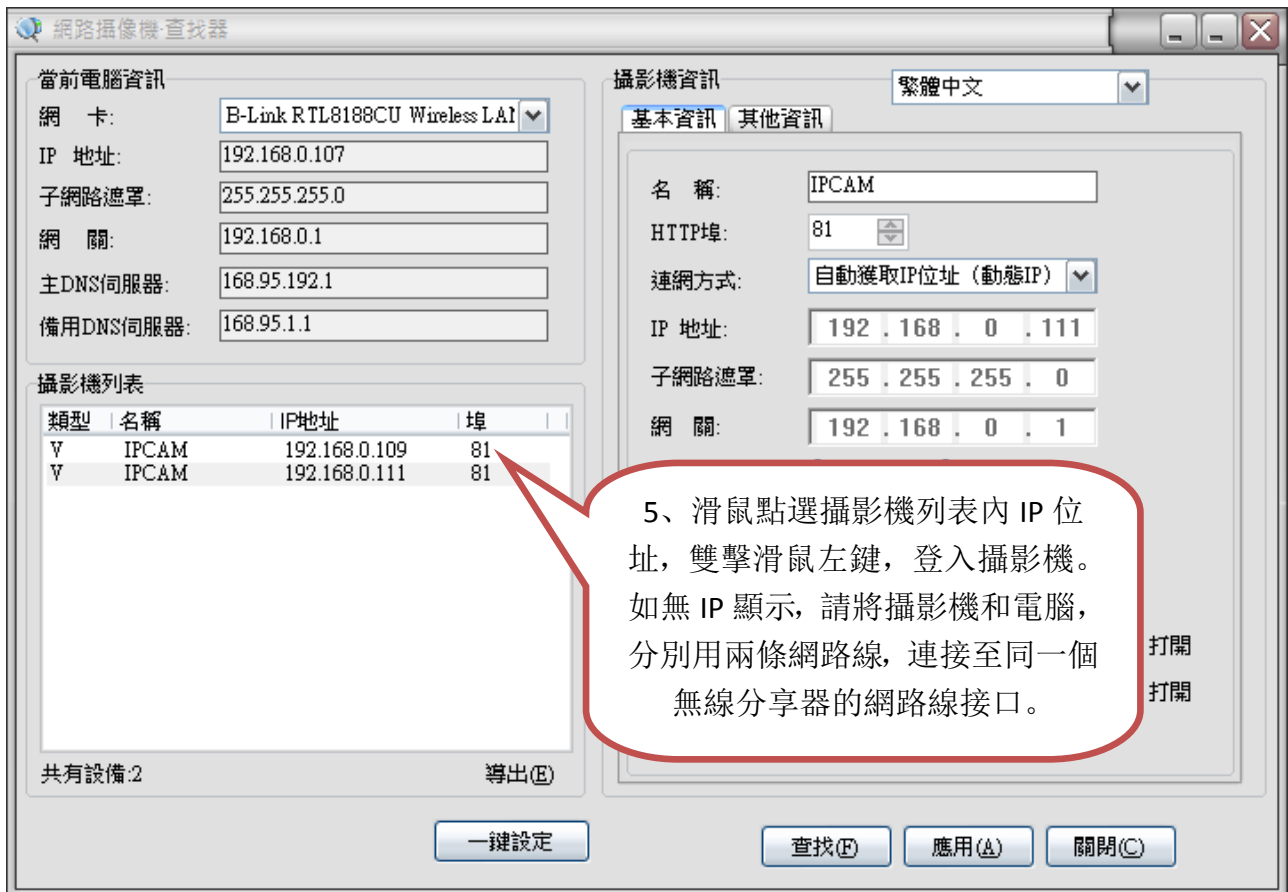

當前位置：首頁-->下載中心-->

版權所有：2015（104）吉安佳系統科技有限公司 電話：02-22615911 工作時間 10:00am--22:00pm（週一至週六）

www.dcl.tw/app-find網路攝影機查找器.rar

4、打開【網路攝影機查找器】工具

4.2 登入攝影機：滑鼠點選攝影機列表內 IP 位址，雙擊滑鼠左鍵，登入攝影機。

如無 IP 顯示，請將攝影機和電腦，分別用兩條網路線，連接至同一個無線分享器的網路線接口。

彈出登入視窗，輸入攝影機的帳號 admin（英文小寫），密碼 admin（英文小寫），點選【確定】。

選取語言，點選第一個【登錄】；

網絡攝像機

8、點選
【登錄】

IE, FireFox, Google, Safari瀏覽器

登錄

手機(適用於支持Javascript的手機瀏覽器)

登錄