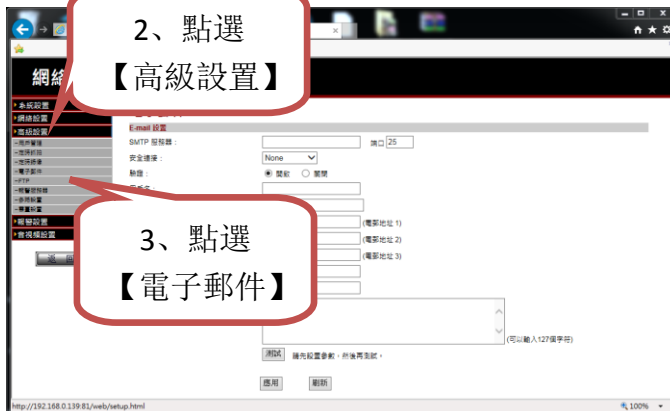

彈出登入視窗，輸入攝影機的帳號 admin（英文小寫），密碼 admin（英文小寫），點選【確定】。

選取語言，點選第一個【登錄】；

網絡攝像機

8、點選
【登錄】

IE, FireFox, Google, Safari瀏覽器

登錄

手機(適用於支持Javascript的手機瀏覽器)

登錄

iPod touch/iPhone 2G,3G,3GS,4以及iPad專用

登錄

語言
English
简体中文
한국어
繁體中文

7、選取語言

下次不再顯示該頁面

點選網頁右上角工具圖標，點選【相容性檢視設定】，點選【新增】，點選【關閉】；

點選【下載控件】，另存目標至桌面，執行安裝插件，完成後，重新整理網頁，顯示影像。

13. 點選【下載控件】
 另存目標至電腦桌面，安裝插件，完成後，重新整理網頁。

4.3 監視界面按鍵功能介紹：

4.13 E-mail 設置：登入監視主界面，功能區塊右下角，點選【設置】；點選【高級設置】，點選【電子郵件】，輸入 Email 資訊，點選【應用】，點選【測試】，提示成功，查看信箱收件匣，完成。**【移動偵測】和【警報聯動】和【Email 報警】都開啟時，當移動偵測警報時，您設定的信箱將收到警報時的圖片。**

以yahoo信箱為說明
SMTP服務器：smtp.mail.yahoo.com.tw
端口：465
安全連線：SSL
驗證：開啟
用戶名（輸入yahoo信箱）
密碼（輸入yahoo信箱密碼）
發送到（收件信箱，可以用其它信箱）
發件地址（和用戶名的信箱一樣）
主題（只能是英文或數字）
信息（信件的內容，可以不用輸入）
先點選【應用】，再點選【測試】；
新網頁提示：測試...成功，則完成。
提示其它，輸入信息有誤，請更正後，
先點選【應用】，再點選【測試】，
直到提示：測試...成功。