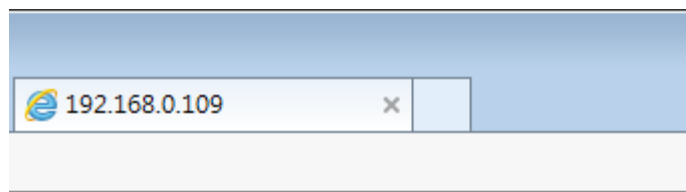

當前位置：首頁-->下載中心-->

版權所有：2015（104）吉安佳系統科技有限公司 電話：02-22615911 工作時間 10:00am--22:00pm（週一至週六）

www.dcl.tw/app-find網路攝影機查找器.rar

4、打開【網路攝影機查找器】工具

4.2 登入攝影機：滑鼠點選攝影機列表內 IP 位址，雙擊滑鼠左鍵，登入攝影機。

如無 IP 顯示，請將攝影機和電腦，分別用兩條網路線，連接至同一個無線分享器的網路線接口。

彈出登入視窗，輸入攝影機的帳號 admin（英文小寫），密碼 admin（英文小寫），點選【確定】。

選取語言，點選第一個【登錄】；

網絡攝像機

8、點選
【登錄】

IE, FireFox, Google, Safari瀏覽器

登錄

手機(適用於支持Javascript的手機瀏覽器)

登錄